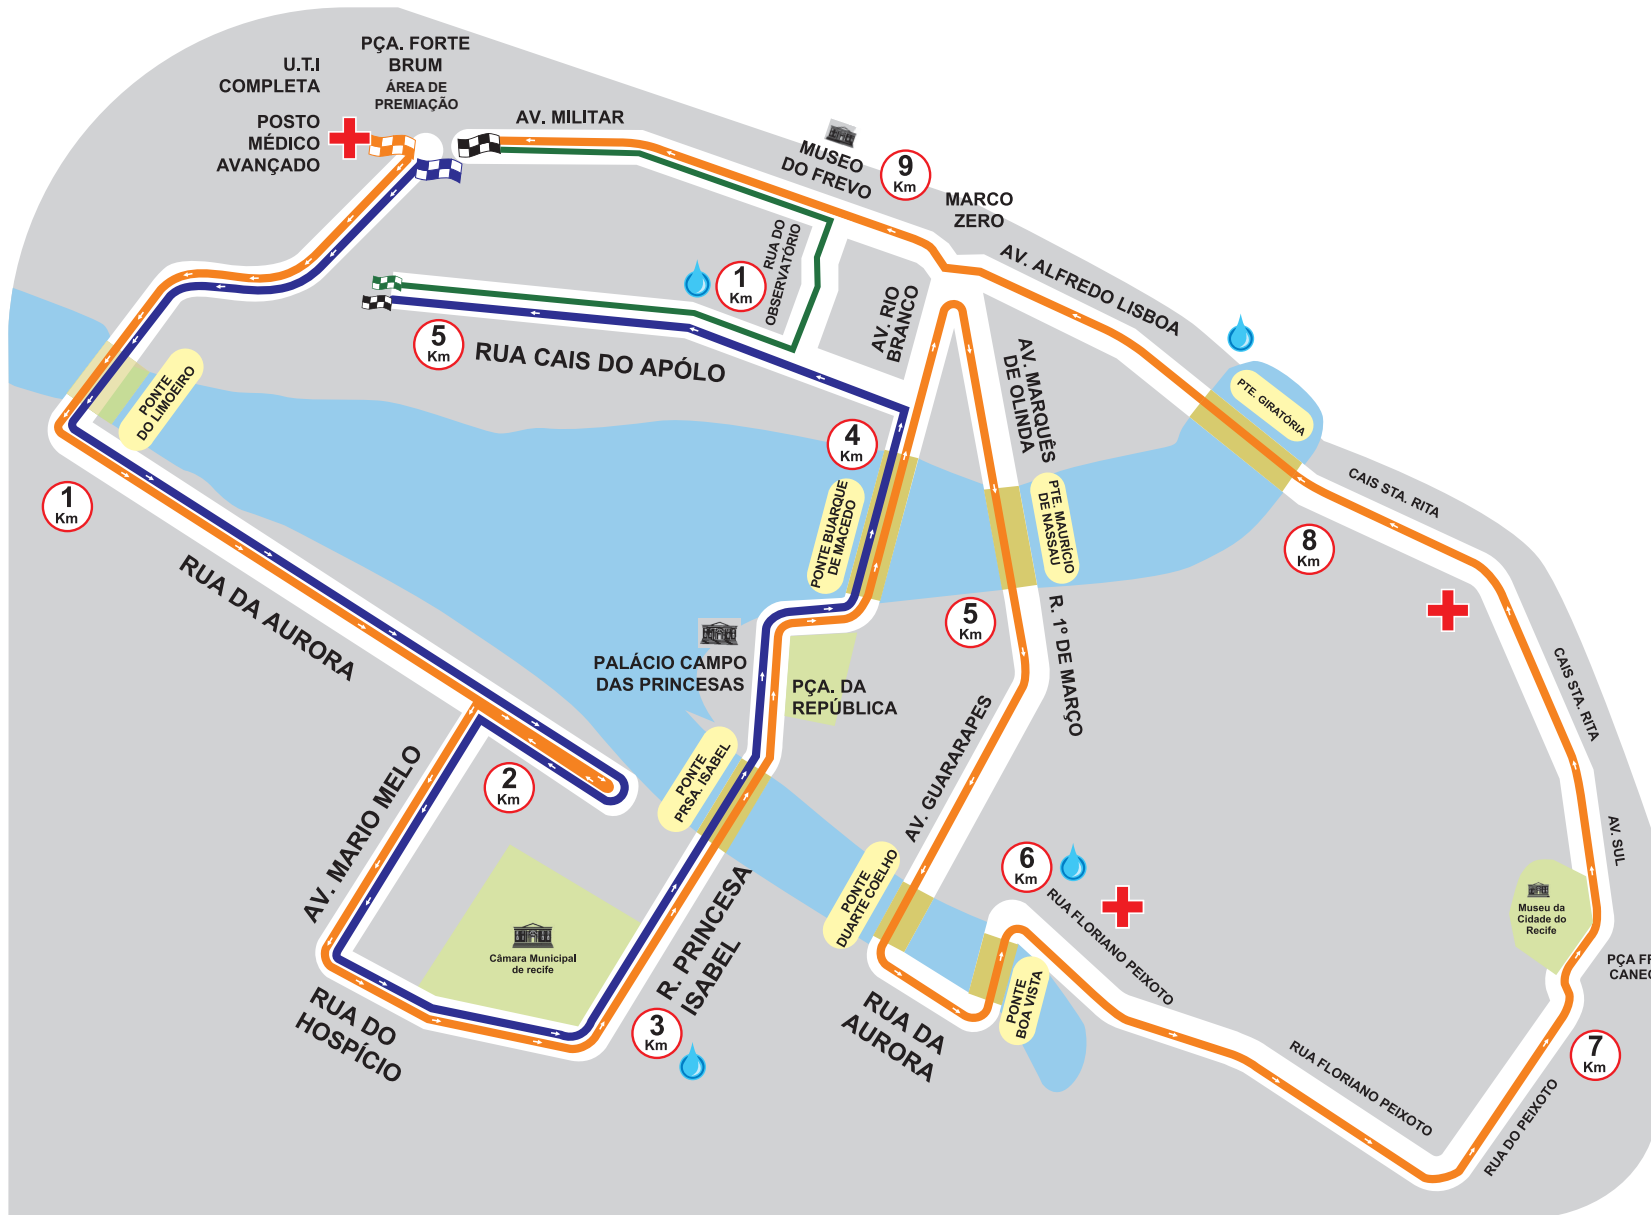

PERCURSO

Legenda

- Corrida 10 KM
- Corrida e Caminhada 5,2 Km
- Corrida Infantil (Corrida das Pontinhas)
- Pontes
- Posto de água
- Posto Médico
- Largada
- Chegada
- 8 Km